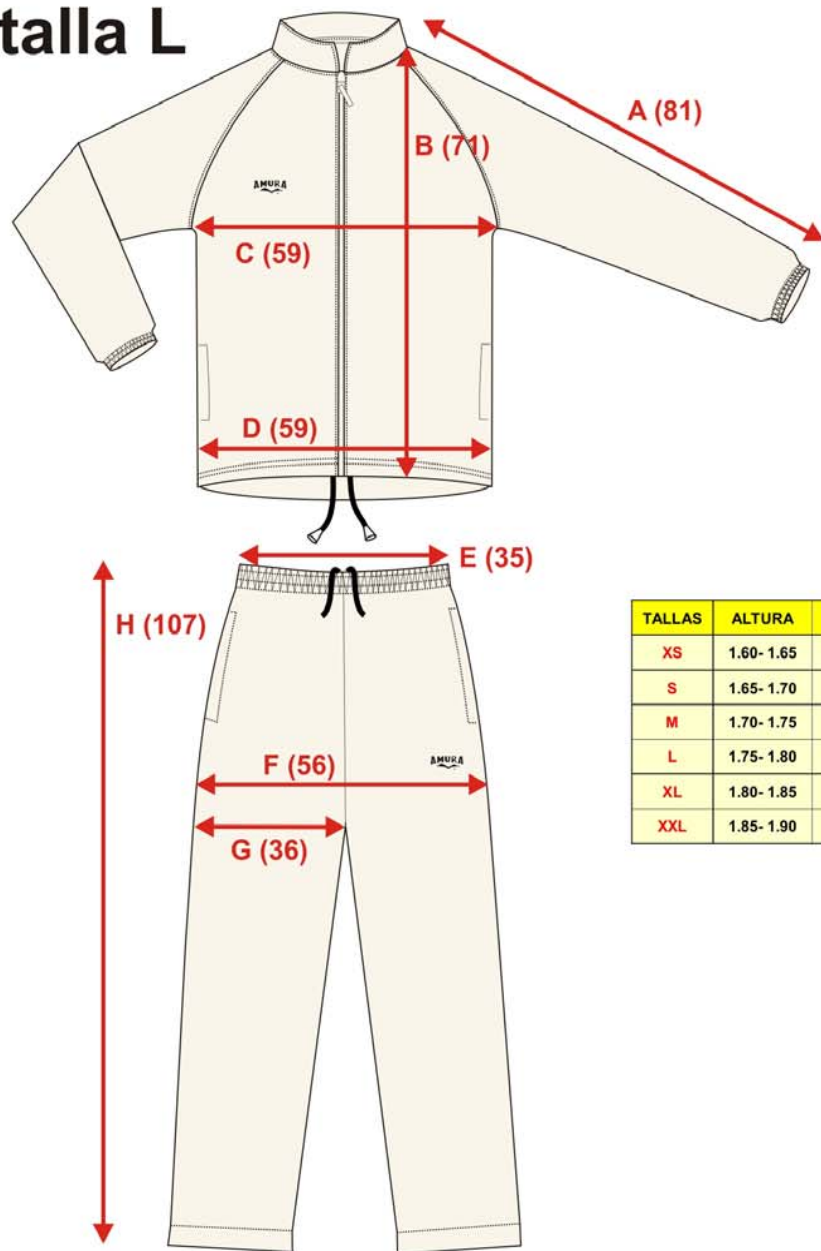

talla L

TALLAS	ALTURA	PESO
XS	1.60-1.65	55
S	1.65-1.70	60
M	1.70-1.75	65
L	1.75-1.80	70
XL	1.80-1.85	75
XXL	1.85-1.90	80

FEDERACIÓN ESPAÑOLA DE REMO
 ** CHANDAL CHICA **

TABLA DE MEDIDAS

TALLAS	12	14 (3XS)	16 (2XS)	18 (XS)	S (44)	M (48)	L (52)	XL (56)	2XL (60)
CHAQUETA (MEDIDAS EN CENTÍMETROS)									
MEDIDA A	64	67	70	73	76	78.5	81	83.5	86
MEDIDA B	56	58.5	61	63.5	66	68.5	71	73.5	76
MEDIDA C	45	47	49	51	53	55	57	59	61
MEDIDA D	45	47	49	51	53	55	57	59	61
PANTALÓN (MEDIDAS EN CENTÍMETROS)									
MEDIDA E	29	30	31	32	33	34	35	36	37
MEDIDA F	44	46	48	50	52	54	56	58	60
MEDIDA G	27	28.5	30	31.5	33	34.5	36	37.5	39
MEDIDA H	86	90	94	98	101	104	107	110.5	114