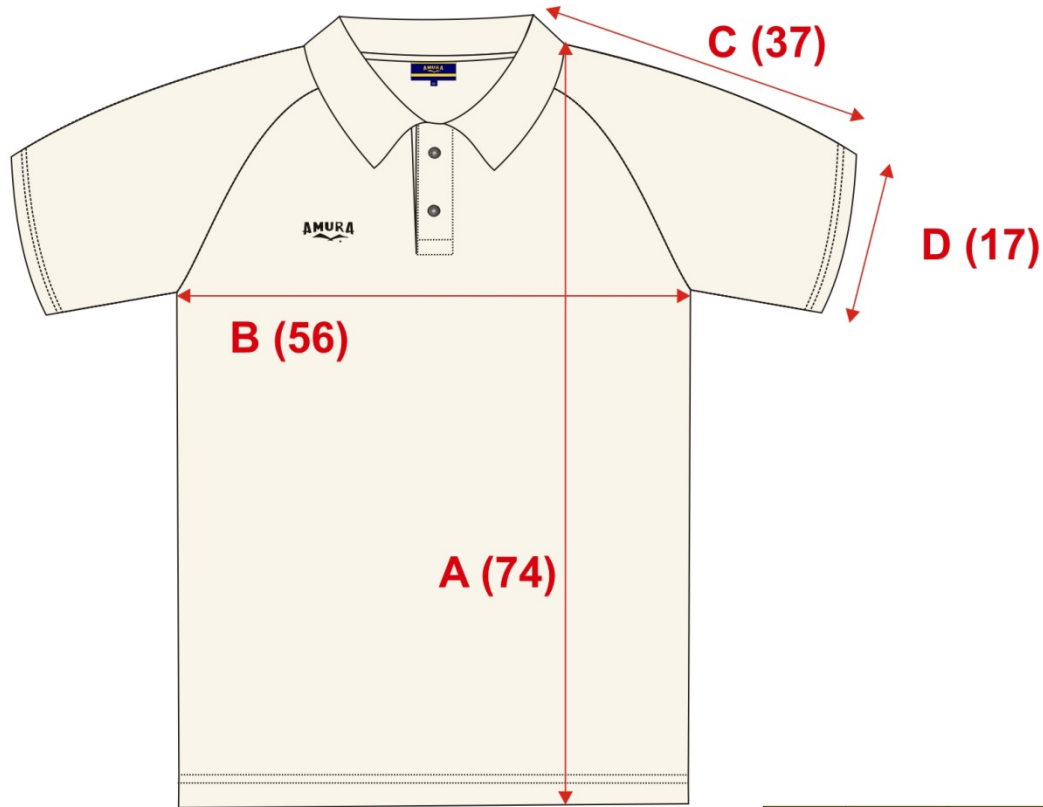

talla L

FEDERACIÓN ESPAÑOLA DE REMO
**** POLO CHICO ****

TABLA DE MEDIDAS

TALLAS	ALTURA	PESO
XS	1.60- 1.65	60
S	1.65- 1.70	65
M	1.70- 1.75	70
L	1.75- 1.80	75
XL	1.80- 1.85	80
XXL	1.85- 1.90	85

TALLAS	12	14 (3XS)	16 (2XS)	18 (XS)	S (44)	M (48)	L (52)	XL (56)	2XL (60)
POLO (MEDIDAS EN CENTÍMETROS)									
MEDIDA A	59	61.5	64	66.5	69	71.5	74	76.5	79
MEDIDA B	44	46	48	50	52	54	56	58	60
MEDIDA C	26.5	28	29.5	31	33	35	37	39	41
MEDIDA D	13.4	14	14.6	15.2	15.8	16.4	17	17.5	18