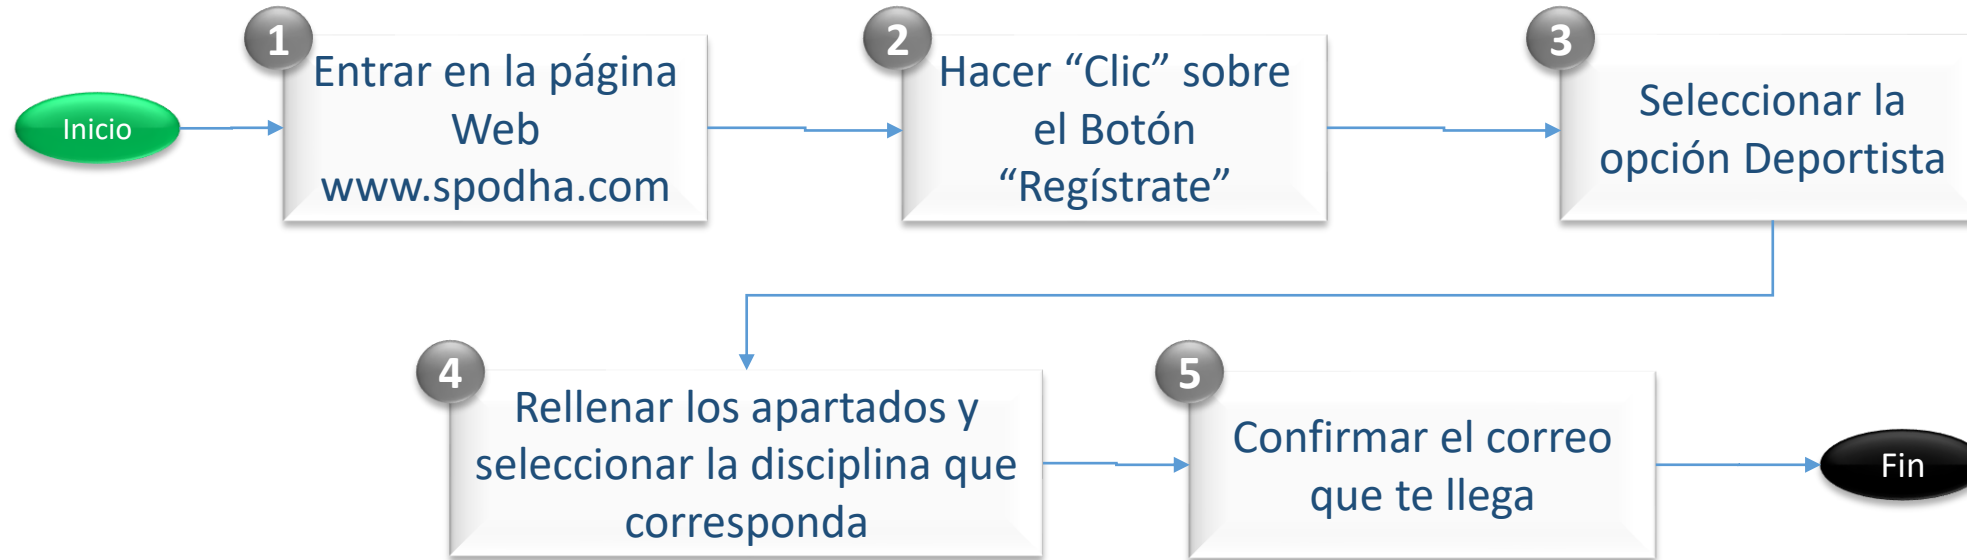

[Registrate](#)

[Entra](#)

El entrenamiento **mejorado**

Análisis predictivo para el deporte.

Junio 2020

Contenido:

- 1 **Proceso de Registro a la plataforma SPODHA**
- 2 **Proceso de Vinculación con Federación**
- 3 **Proceso de cumplimentación de formularios**
- 4 **Proceso de Vinculación con Dispositivos (opcional)**
- 5 **Cómo indicar las Métricas Diarias (opcional)**

1. Proceso de Registro a la Plataforma:

Vídeo Tutorial:

2. Proceso de vinculación con Federación:

Vídeo Tutorial:

3. Proceso de cumplimentación de Formularios:

4. Proceso de vinculación con Dispositivos (opcional):