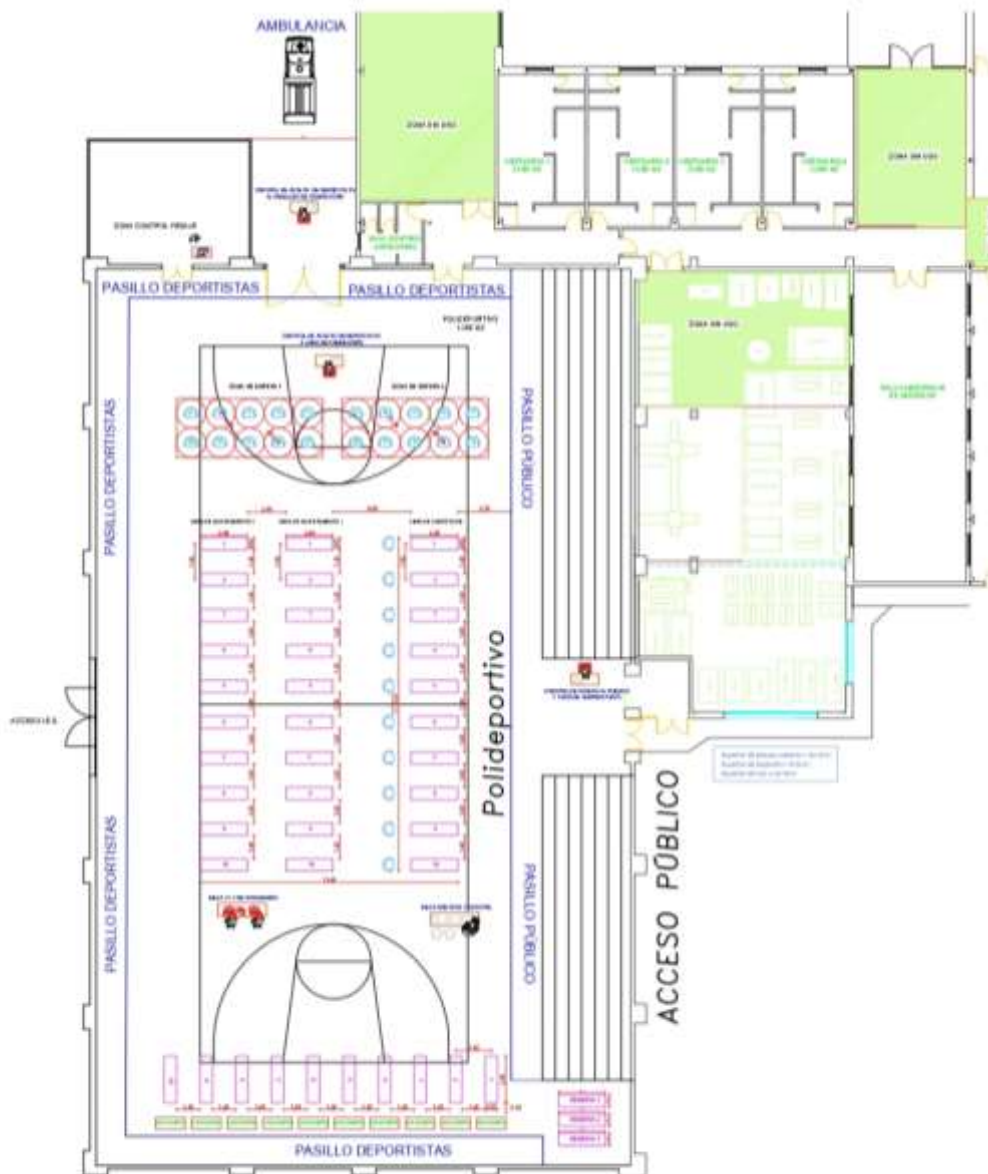

CENTRO DE SALUD

XIX CAMPEONATO DE ESPAÑA DE REMOERGÓMETRO 2021

III OPEN DE ESPAÑA DE REMO INDOOR

PLANO DE LAS INSTALACIONES DEPORTIVAS

XIX CAMPEONATO DE ESPAÑA DE REMOERGÓMETRO 2021 III OPEN DE ESPAÑA DE REMO INDOOR