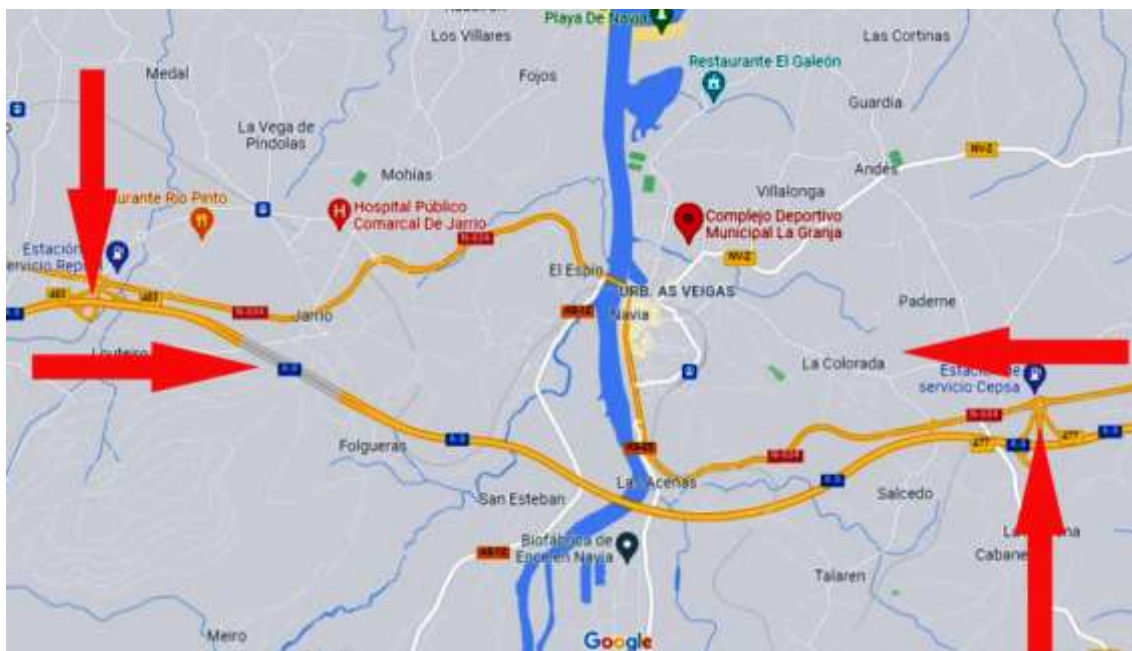

III OPEN DE ESPAÑA DE REMO INDOOR

Por avión:

Una vez en el Aeropuerto de Asturias, 65 kms. Por carretera, aproximadamente 40 minutos.

<https://www.calcularruta.com/de-aeropuerto-de-asturias-a-navia.html>

Ferrocarril y autobús- existe comunicación de manera regular, desde diversos orígenes, con destino en Oviedo o Gijón y posterior enlace con Navia, así como de manera directa en distintas empresas de autobuses y en tren (RENFE/FEVE).

PLANOS

Para llegar hasta la Villa de Navia (*por Carretera: A-8*), tienen dos accesos; si vienen desde Galicia, deben tomar la **Salida 483** y seguir por la N-634 en dirección hacia Navia, hasta llegar al centro Urbano y en la 1ª rotonda tomar dirección hacia El Muelle; si acceden desde la Zona Central Asturiana, deben tomar la **Salida 477** y seguir igualmente por el curso de la N-634 en dirección hacia Navia, hasta llegar al centro Urbano y en la 1ª rotonda seguir de frente en dirección hacia El Muelle.

XIX CAMPEONATO DE ESPAÑA DE REMOERGÓMETRO 2021

III OPEN DE ESPAÑA DE REMO INDOOR

Tras salir de la rotonda, en dirección al Muelle y Astilleros, deberán cruzar bajo el Puente del Ferrocarril (Ferrol-Gijón) y continuar circulando, paralelo a la Ría, por la Avenida del Pardo.