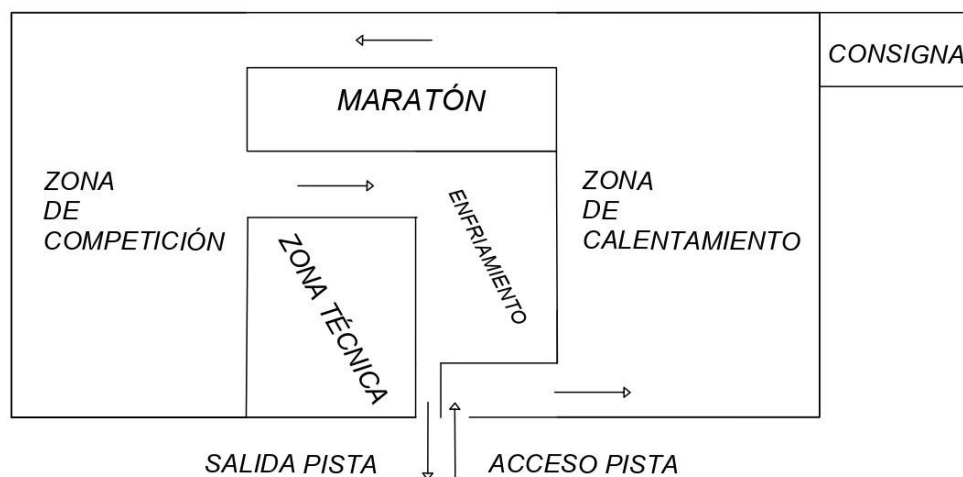

Parking: Se habilita aparcamiento en las siguientes ubicaciones del pueblo de Orio.

- [Orioko autokarabana gunea](#)
- [Estación topo](#)
- [Campo fútbol](#)
- [Playa](#)

El sábado y domingo se abrirán los accesos a las instalaciones a partir de las 8.00 horas.

Las indicaciones para llegar al recinto polideportivo estarán visibles en las diferentes rotondas del pueblo.

Plano de las instalaciones

Trofeo MURIMAR al mejor club del medallero del Campeonato de España